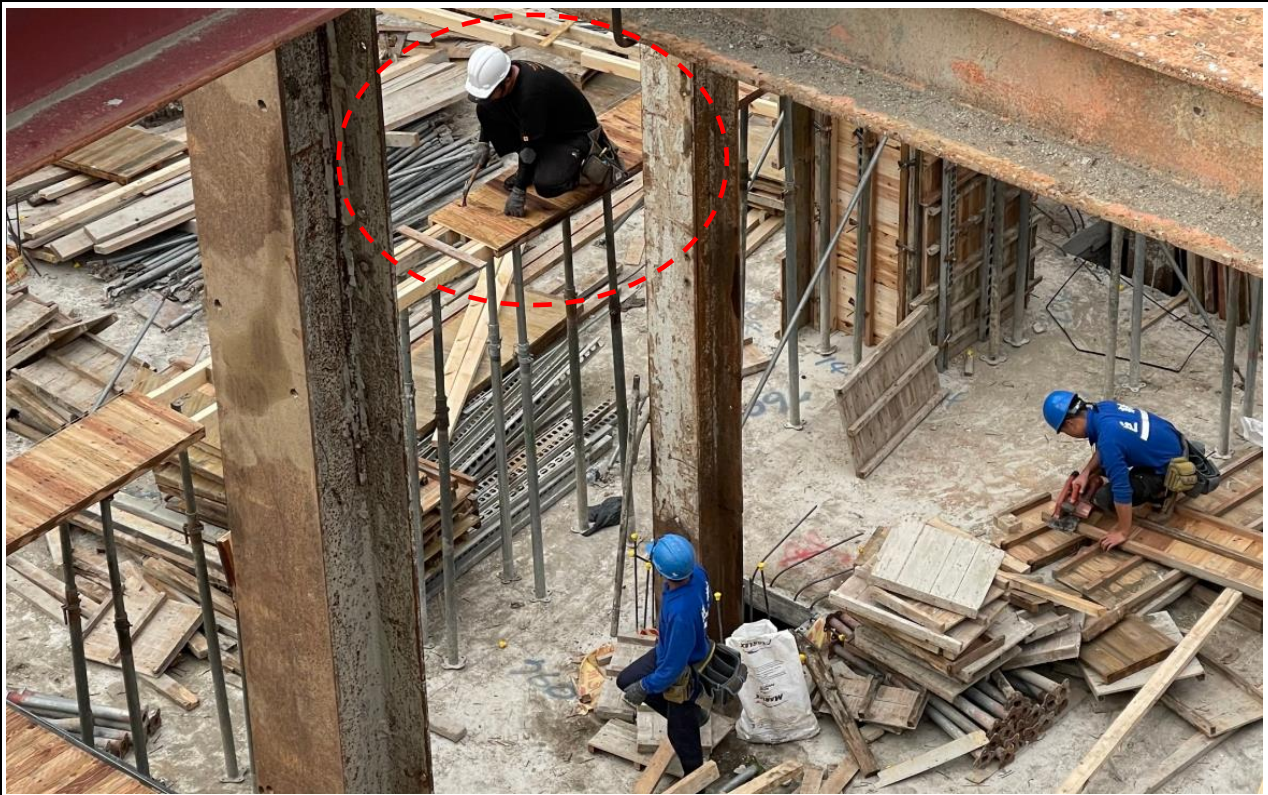

1111230 全國勞動檢查機構同步執行營造業勞動檢查照片

本署鄒子廉署長會同臺北市勞動檢查處梁蒼淇處長及檢查員前往臺北市某營造工地實施勞動檢查。

本署朱金龍副署長會同新北市政府勞動檢查處李進欽副處長及檢查員前往新北市某營造工地實施勞動檢查。

本署李柏昌副署長、高雄市政府勞工局周登春局長率檢查員前往高雄市某營造工地實施勞動檢查。

本署北區職業安全衛生中心萬榮富主任率檢查員前往北部某營造工地實施勞動檢查並與工地召開座談會議，以督促改善缺失。

本署中區職業安全衛生中心李文進主任率檢查員前往中部某營造工地實施勞動檢查。

本署南區職業安全衛生中心許峯源主任率檢查員前往南部營造工地實施勞動檢查。

桃園市某營造工地使用不合格合梯。

臺中市某營造工地勞工於高處作業無防墜設施。

臺南市某營造工地勞工於開口邊緣作業無防墜設施。