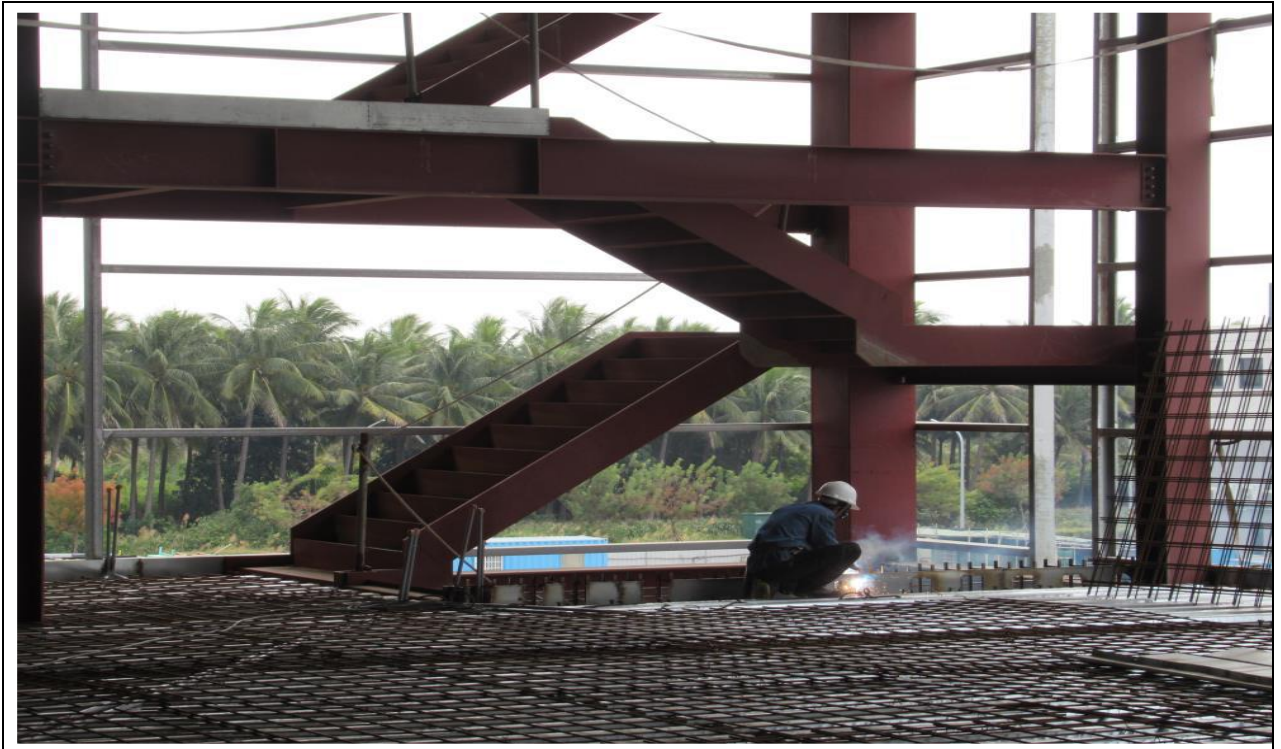

本署中區職業安全衛生中心李文進主任率檢查員前往中部某營造工地實施勞動檢查。

本署南區職業安全衛生中心許峯源主任率檢查員前往南部營造工地實施勞動檢查。

桃園市某營造工地使用不合格合梯。

臺中市某營造工地勞工於高處作業無防墜設施。

臺南市某營造工地勞工於開口邊緣作業無防墜設施。