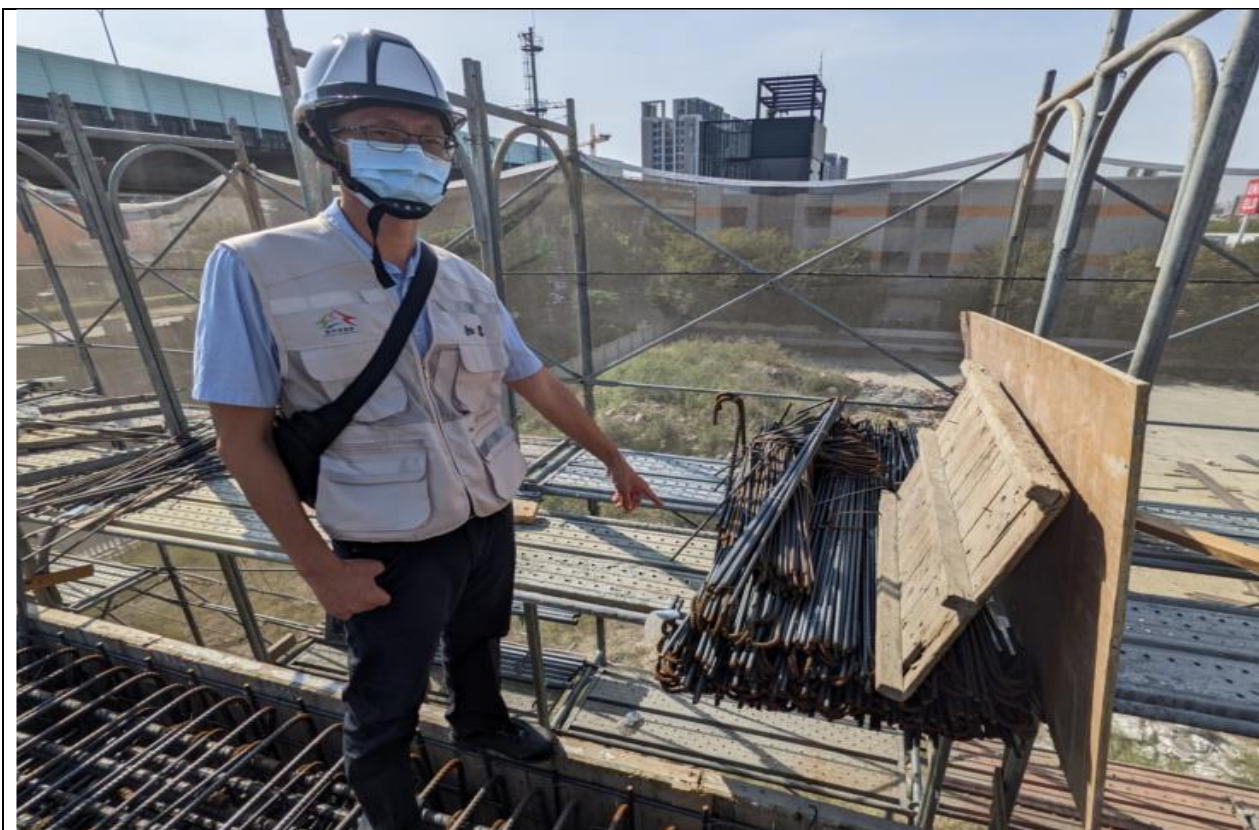

111年10月21日全國勞動檢查機構同步執行營造工地區域巡檢照片

本署租賃車輛供各勞動檢查機構用以實施勞動監督檢查

本署朱金龍副署長率檢查員前往北部營造工地實施區域巡檢。

本署中區職業安全衛生中心李文進主任率檢查員前往中部營造工地實施區域巡檢。

本署李柏昌副署長率檢查員前往南部營造工地實施區域巡檢。

臺北市勞動檢查處梁蒼淇處長率檢查員前往臺北市營造工地實施區域巡檢。

新北市政府勞動檢查處李進欽副處長率檢查員前往新北市營造工地實施區域巡檢。

桃園市政府勞動檢查處檢查員前往桃園市營造工地實施區域巡檢。

臺中市勞動檢查處林明勳秘書率檢查員前往臺中市營造工地實施區域巡檢。

高雄市政府勞工局勞動檢查處郭清吉處長率檢查員前往高雄市營造工地實施區域巡檢。