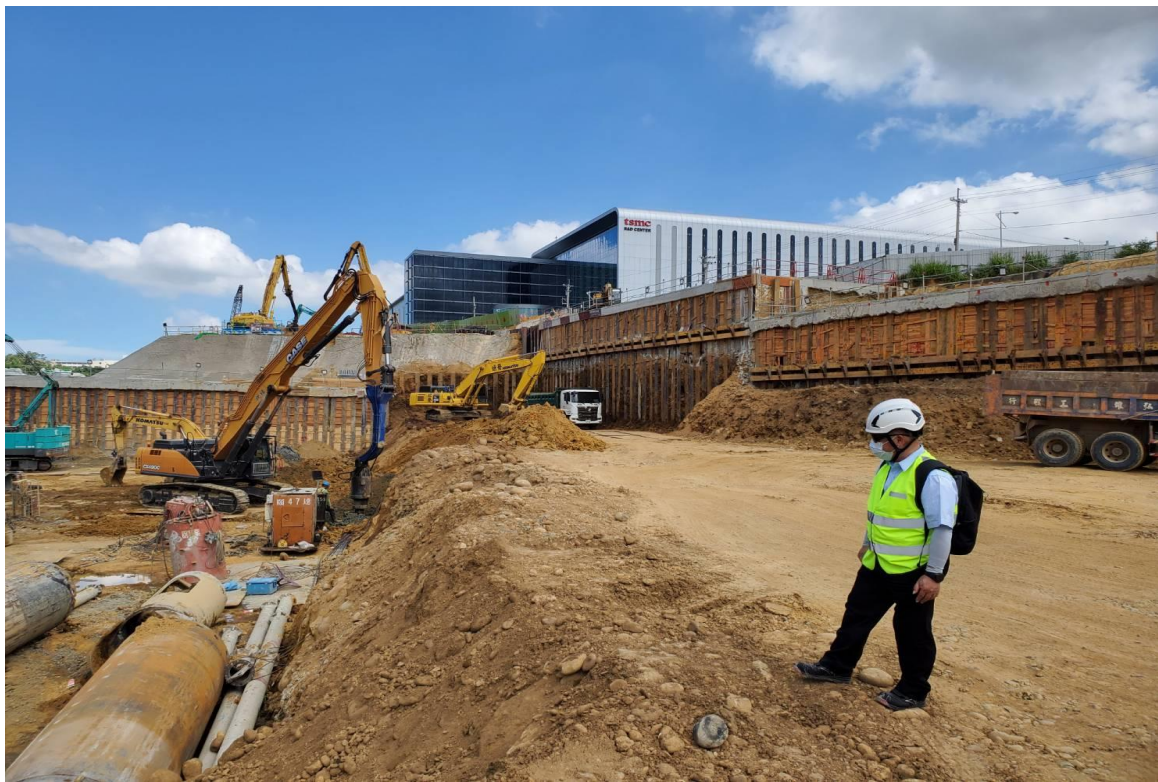

1120928 全國勞動檢查機構同步執行營造業工安突擊檢查照片

職安署南區職業安全衛生中心許峯源主任率檢查員前往屏東縣某建築工程實施勞動檢查。

職安署北區職業安全衛生中心陳光輝副主任率檢查員前往新竹縣台電公司輸變電工程實施勞動檢查。

職安署中區職業安全衛生中心陳國明簡任技正率檢查員前往臺中市某廠房新建工程實施勞動檢查。

職安署北區職業安全衛生中心李坤耀簡任技正會同竹科檢查員前往新竹縣某廠辦工程實施勞動檢查。